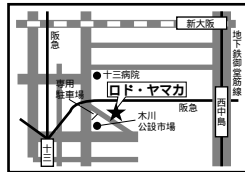

プロの鑑定士の目で高額査定! ズテック感覚でどうぞ!

ブルガリやエルメスなどの有名ブランドは、お買い上げ時に、買い取り価格もお伝えします。飽きたらまた売りに来て下さい。きれいに使ってもらったら、どんどん好きなものに持ち替えていきます。

ロド・ヤマカ

TEL.06-6301-3078

大阪市淀川区木川西2-21-9

交通：阪急十三より徒歩12分
営業時間：AM.10:00～PM.7:30
定休日：毎月7・12・17・22・27日
仕入れ方法：質預かり・買取制