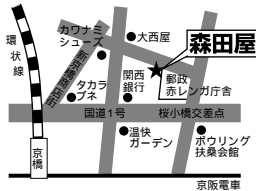

## 高級ブランド高額で買取ります! 京橋駅すぐ近くです!

リピーター客が非常に多い店です。その秘密は、他店に決して真似のできない買取価格に魅力があるからです。常に良心的なサービスを心がけています。

交通 / JR環状線・京阪線・地下鉄鶴見緑地線  
京橋駅下車徒歩5分  
営業時間 / 9:00 ~ 20:00  
定休日 / 日曜祝日

高価買取

森田屋

☎ 06-6921-0988

大阪市都島区東野田町5-4-6